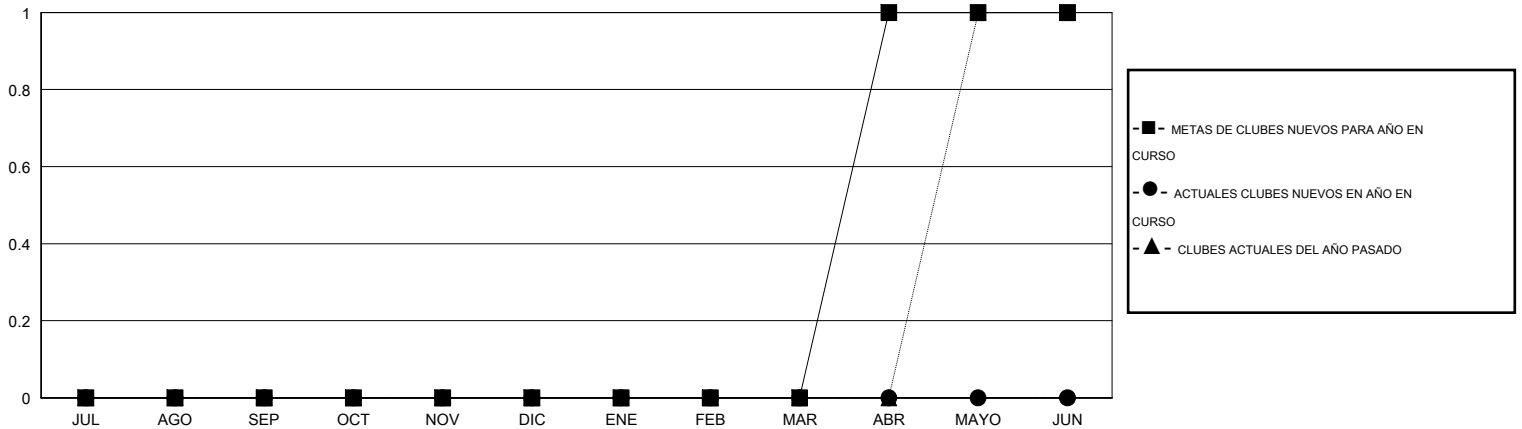

# MONTHLY MEMBERSHIP PROGRESS REPORT

District J 3

Results as of: 8/31/2016

GMT: Pedro Marrello

UBICACIÓN URUGUAY

GMT DE AE 3

Clubes					socios				
RESULTADOS DE 2016-2017					RESULTADOS DE 2016-2017				
TRIMESTRE	META DE CLUBES NUEVOS	NUEVOS CLUBES	CLUBES DADOS DE BAJA	GANANCIA/PÉRDIDA NETA	TRIMESTRE	META DE SOCIOS NUEVOS	SOCIOS FUNDADORES Y NUEVOS SOCIOS AÑADIDOS	SOCIOS DADOS DE BAJA	GANANCIA/PÉRDIDA NETA
JUL/AGO/SEP	0	0	0	0	JUL/AGO/SEP	2	7	20	-13
OCT/NOV/DIC	0	0	0	0	OCT/NOV/DIC	40	0	0	0
ENE/FEB/MAR	0	0	0	0	ENE/FEB/MAR	-2	0	0	0
ABR/MAYO/JUN	1	0	0	0	ABR/MAYO/JUN	3	0	0	0

METAS Y CIFRA ACUMULATIVA DE CLUBES NUEVOS

METAS Y CIFRA ACUMULATIVA DE SOCIOS

CLUBES DADOS DE BAJA: 0	2 CLUBS OF 39 AÑADIERON 1 O MÁS SOCIOS NUEVOS	<u>DISTRIBUCIÓN POR SEXO</u>
		MASCULINO 493 (54.30%)
		FEMENINO 415 (45.70%)
<u>SOCIOS DADOS DE BAJA</u>	<a href="#">CLIC AQUÍ PARA DATOS DE SALUD DE CLUB</a>	SOCIOS EN UNIDAD FAMILIAR 252
FALLECIDOS 6		CABEZA DE FAMILIA 120
CLUB CANCELADO 0		NO ES CABEZA DE FAMILIA 132
OTRO 14		
<b>TOTAL 20</b>		