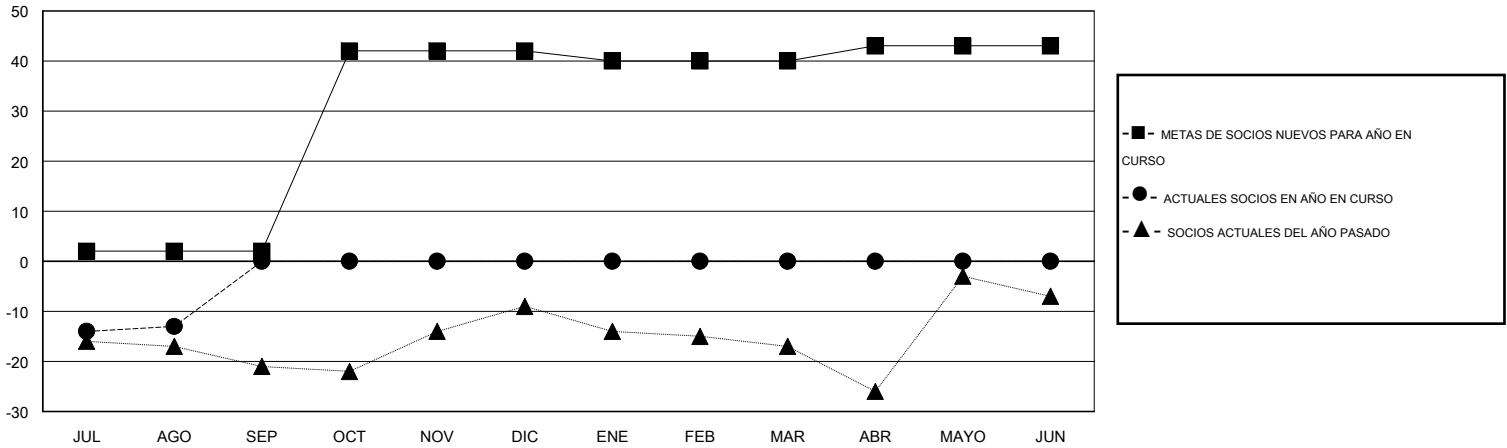

# MONTHLY MEMBERSHIP PROGRESS REPORT

District J 3

Results as of: 8/31/2016

GMT: Pedro Marrello

UBICACIÓN URUGUAY

GMT DE AE 3

Clubes					socios				
RESULTADOS DE 2016-2017					RESULTADOS DE 2016-2017				
TRIMESTRE	META DE CLUBES NUEVOS	NUEVOS CLUBES	CLUBES DADOS DE BAJA	GANANCIA/PÉRDIDA NETA	TRIMESTRE	META DE SOCIOS NUEVOS	SOCIOS FUNDADORES Y NUEVOS SOCIOS AÑADIDOS	SOCIOS DADOS DE BAJA	GANANCIA/PÉRDIDA NETA
JUL/AGO/SEP	0	0	0	0	JUL/AGO/SEP	2	7	20	-13
OCT/NOV/DIC	0	0	0	0	OCT/NOV/DIC	40	0	0	0
ENE/FEB/MAR	0	0	0	0	ENE/FEB/MAR	-2	0	0	0
ABR/MAYO/JUN	1	0	0	0	ABR/MAYO/JUN	3	0	0	0

METAS Y CIFRA ACUMULATIVA DE CLUBES NUEVOS

METAS Y CIFRA ACUMULATIVA DE SOCIOS

CLUBES DADOS DE BAJA: 0	2 CLUBS OF 39 AÑADIERON 1 O MÁS SOCIOS NUEVOS	<u>DISTRIBUCIÓN POR SEXO</u>
		MASCULINO 493 (54.30%)
		FEMENINO 415 (45.70%)
<u>SOCIOS DADOS DE BAJA</u>	<a href="#">CLIC AQUÍ PARA DATOS DE SALUD DE CLUB</a>	SOCIOS EN UNIDAD FAMILIAR 252
FALLECIDOS 6		CABEZA DE FAMILIA 120
CLUB CANCELADO 0		NO ES CABEZA DE FAMILIA 132
OTRO 14		
<b>TOTAL 20</b>		